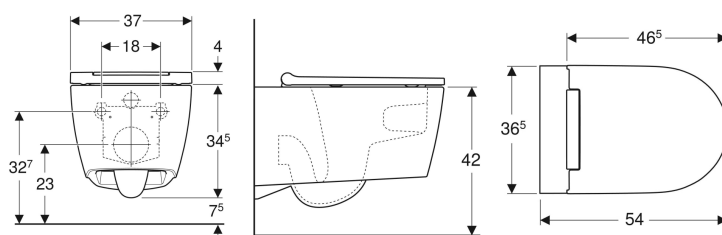

Set vas WC suspendat Geberit ONE cu spălare verticală, formă închisă, TurboFlush, cu capac WC

Imagine exemplificativă

Domenii de utilizare

- Pentru rezervoare încastrate

Caracteristici

- Suspendat
- WC cu spălare verticală
- Fixare ușoară cu dispozitivul de fixare pe perete Geberit tip EFF3 pentru WC
- Reglabilă în înălțime, margine sup. din ceramică 41–45 cm
- Tip 1, cantitate de umplere 7/6/5/4 l, conform EN 997
- Tip 2, conform EN 997
- Fixare mascată

- Vas de ceramică WC fără margine de spălare, cu tehnică de clătire TurboFlush
- Fixare simplă prin angrenaj, pentru transmitere optimă a puterii
- Capac de WC din Duroplast
- Balama din metal
- Capac de WC cu marginea suprapusă peste colac
- Design fin
- Capac WC cu scoatere cu scule
- Colac WC cu scoatere fără scule

Date tehnice

Material | Ceramică sanitară

Lista elementelor livrate

- Vas de ceramică WC
- Capac WC
- Set de izolare acustică
- Set racord
- Material de fixare

Cod art.	Culoare / suprafață	T	Balamale Quick-Release	Funcție de încetinire	
500.201.01.1	Vas de ceramică WC: alb / KeraTect Capac de design: alb	54 cm	Da	Da	
500.202.01.1	Vas de ceramică WC: alb / KeraTect Capac de design: cromat lucios	54 cm	Da	Da	
500.202.JT.1	Vas de ceramică WC: alb mat Capac de design: cromat lucios	54 cm	Da	Da	Nou